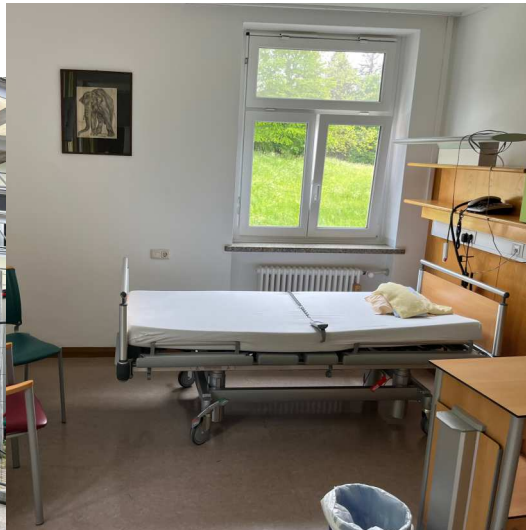

Miet-Informationen

Filmdrehs
Fotoshootings

Krankenhaus am Starnberger See

Marianne-Strauss-Klinik

Die ideale Kulisse für Filmaufnahmen von Krankenhausszenen in einem funktionsfähigen und voll möblierten Flügel der Marianne-Strauss-Klinik in Berg am Starnberger See.

Zugang zum 1. Stock über Treppenhaus,
Nutzung des Lastenaufzugs nach Absprache.
Nutzfläche ca. 300 m²

Zur Verfügung stehen:

- Patientenzimmer
- Stations- und Schwesternzimmer
- Parkmöglichkeiten
- Stellplatz für Catering, Maske, Kostüm, etc. mit 32A-Anschluss im Gewerbehof
- weitere Flächen und Motive im Haus und Außenbereich nach Absprache

Krankenhaus am Starnberger See

Impressionen

Krankenhaus am Starnberger See

Impressionen

Marianne-Strauss-Klinik, Milchberg 21 • 82335 Berg

Nutzbare Fläche im Gebäude ca. 300 m²

7 ausgestattete Krankenzimmer,

Stützpunkt und Stationszimmer

Behindertengerechte WCs und Bäder zu den Zimmern

Personal WC

Aufzug kann für Transportzwecke genutzt werden

Daten & Fakten

Grundriss Mietfläche

Treppenzugang über
den Hof.

Adresse
Anfahrt