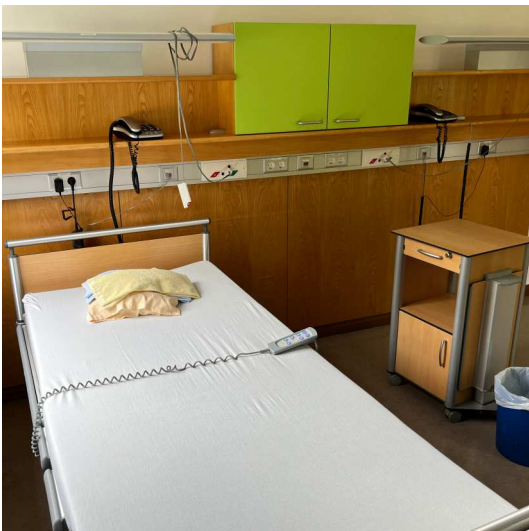

Krankenhaus am Starnberger See