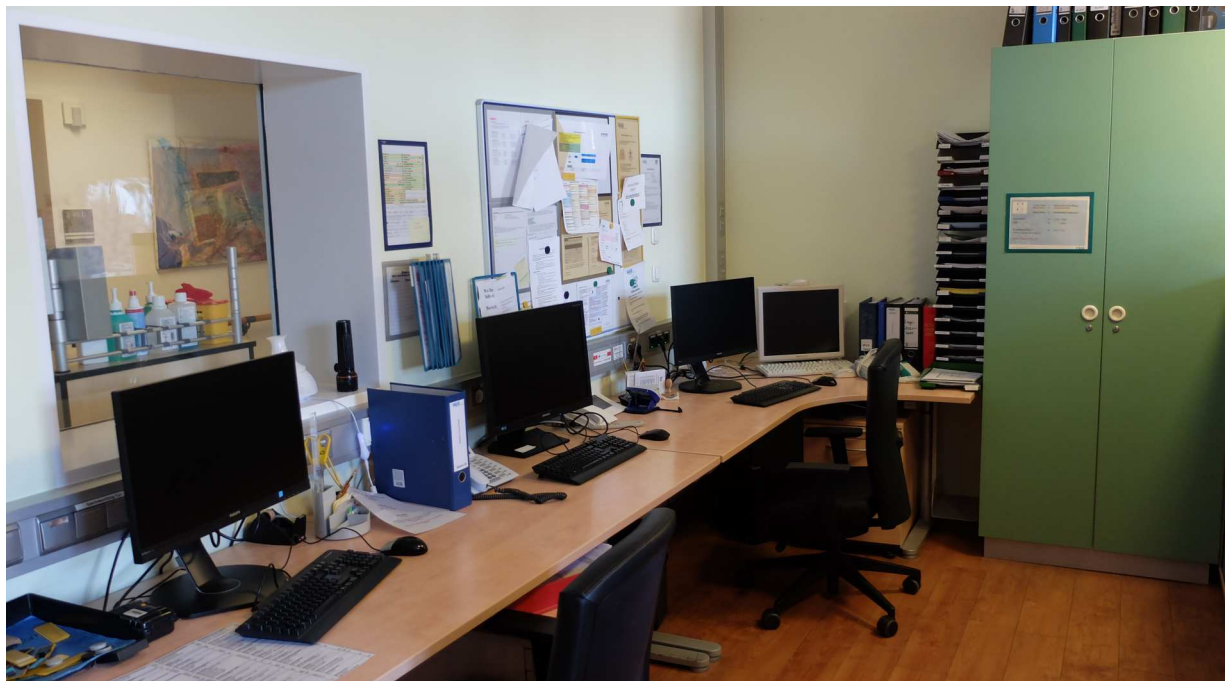

Miet-Informationen

Filmdrehs
Fotoshootings

Krankenhaus am Starnberger See

Marianne-Strauss-Klinik

Die ideale Kulisse für Filmaufnahmen von Krankenhausszenen in einem funktionsfähigen und voll möblierten Flügel der Marianne-Strauss-Klinik in Berg am Starnberger See.

Zugang zum 1. Stock über Treppenhaus,
Nutzung des Lastenaufzugs nach Absprache.
Nutzfläche ca. 300 m²

Zur Verfügung stehen:

- Patientenzimmer
- Stations- und Schwesternzimmer
- Parkmöglichkeiten
- Stellplatz für Catering, Maske, Kostüm, etc. mit 32A-Anschluss im Gewerbehof
- weitere Flächen und Motive im Haus und Außenbereich nach Absprache

Krankenhaus am Starnberger See

Impressionen

Krankenhaus am Starnberger See

Impressionen

Marianne-Strauss-Klinik, Milchberg 21 • 82335 Berg

Nutzbare Fläche im Gebäude ca. 300 m²

7 ausgestattete Krankenzimmer,