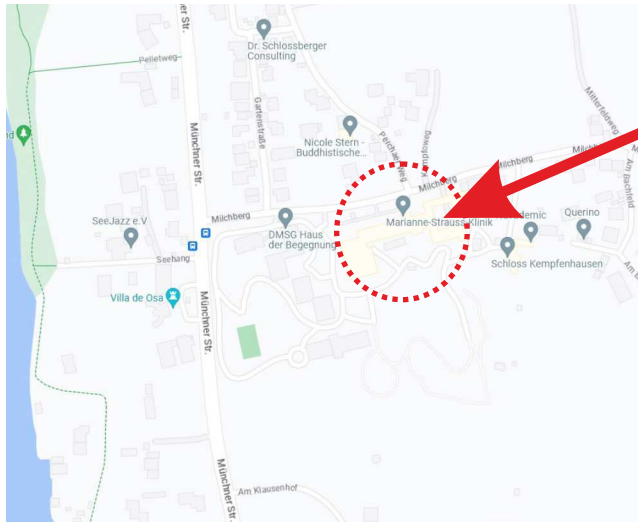

Kontakt
Vermietung

Adresse:

Milchberg 21
82335 Berg
info@location-broker.de
matthias.wendlandt@location-broker.de
:Tel.: +49 (0)89 12 50 334 -29

Öffentliche Verkehrsmittel:

- S-Bahn: „Starnberg Nord“ Line S6
- Bus: „Starnberg Nord“ Linie 961,
aussteigen Haltestelle Berg, Milchberg.
Danach ca. 4 min zu Fuß.