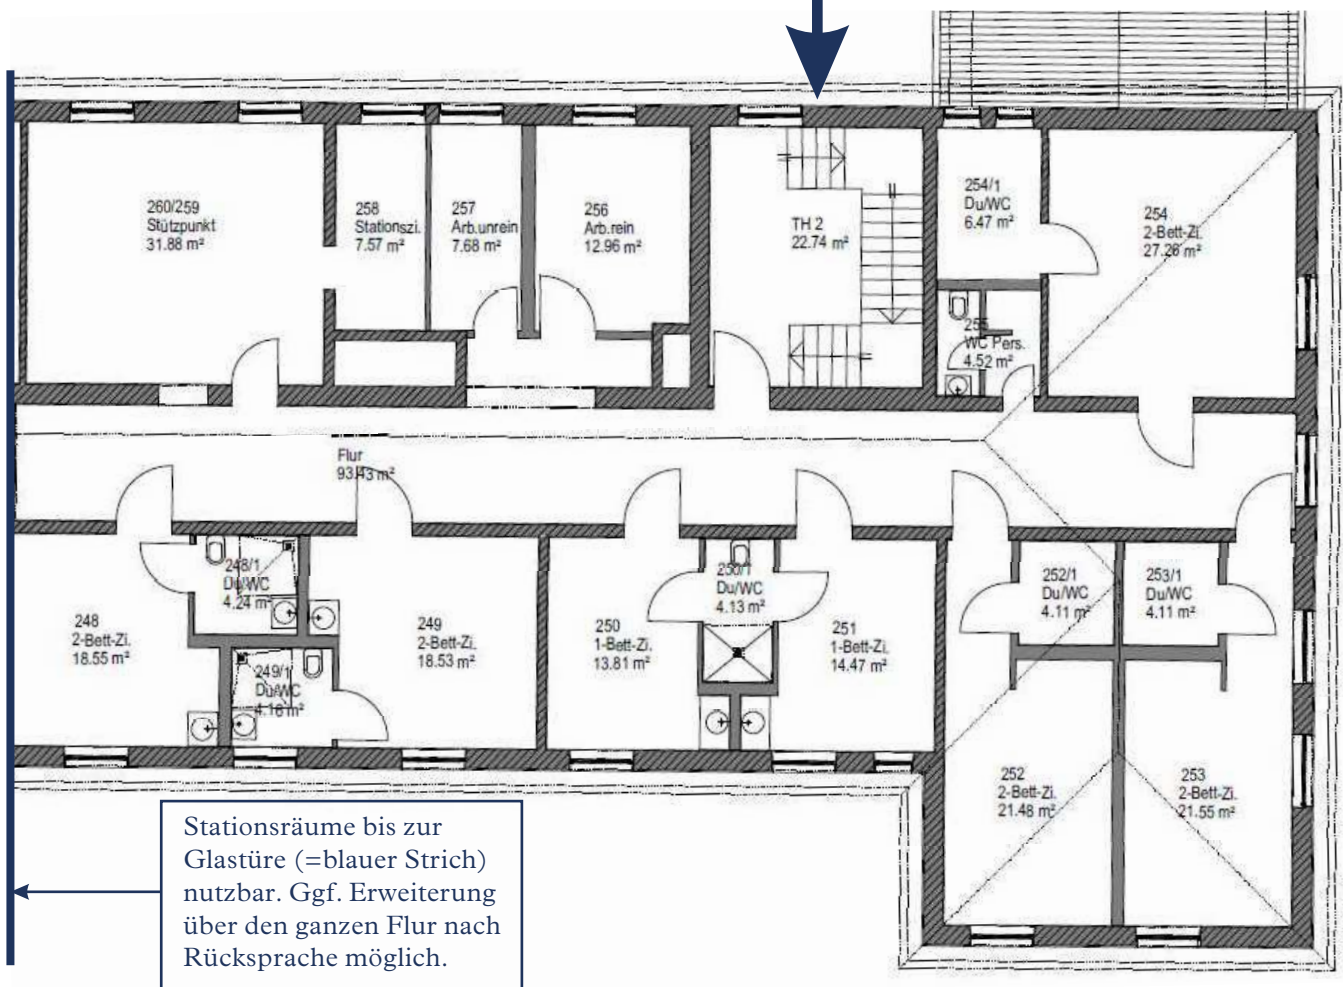

Zugang zum 1. Stock über Treppenhaus,
Nutzung des Lastenaufzugs nach Absprache.
Nutzfläche ca. 300 m²

Zur Verfügung stehen:

- Patientenzimmer
- Stations- und Schwesternzimmer
- Parkmöglichkeiten
- Stellplatz für Catering, Maske, Kostüm, etc. mit 32A-Anschluss im Gewerbehof
- weitere Flächen und Motive im Haus und Außenbereich nach Absprache

Krankenhaus am Starnberger See

Impressionen

Krankenhaus am Starnberger See

Impressionen

Marianne-Strauss-Klinik, Milchberg 21 • 82335 Berg

Nutzbare Fläche im Gebäude ca. 300 m²

7 ausgestattete Krankenzimmer,

Stützpunkt und Stationszimmer

Behindertengerechte WCs und Bäder zu den Zimmern

Personal WC

Aufzug kann für Transportzwecke genutzt werden

Daten & Fakten

Grundriss Mietfläche

Treppenzugang über
den Hof.

Adresse
Anfahrt